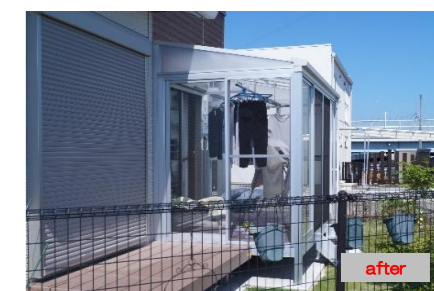

サンルーム

洗濯物干し用のサンルームを新設しました。外出時の突如の雨は困るけど、部屋干しはイヤ、サンルームがあれば強風が吹いても洗濯物は飛ばされないのが安心です。