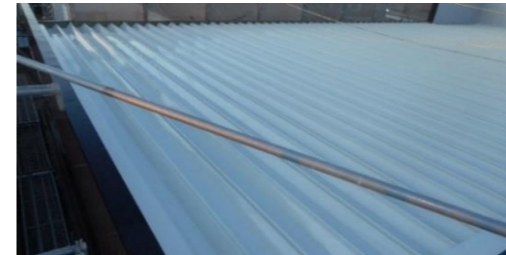

時計・メガネ・宝石 金原

診断の結果
外部は屋根折板の遮熱塗装を含め外壁の塗り替えをしました。