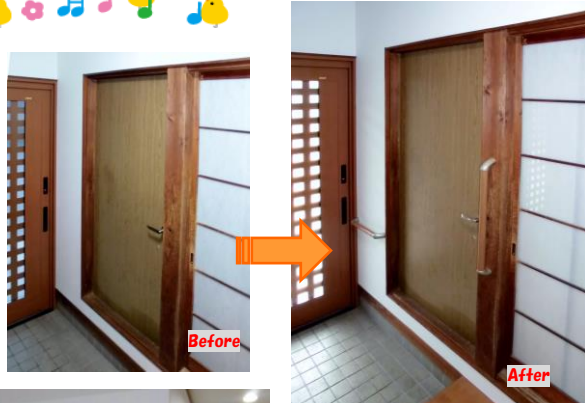

介護リフォーム

船渡町 S様

以前、水廻りのリフォームを行ったS様より、歩行に少し不安のあるお母様のために介護リフォームのご相談をいただきました。

まずは、担当の介護支援専門員と打合せをして、転倒防止や歩行補助のための手すりの取り付けや、既存のドアから引き戸への取替工事を行いました。

介護リフォームに関しては、補助金を利用できれば工事費の自己負担が少なく工事ができます。申請業務などの手続きもお手伝いいたします。お気軽にご相談ください。

玄関の段差を上げる、トイレから立ち上がるなど、必要な箇所に手すりを設置しました。ただ空いている壁に取り付けるのではなく利用される方の自発的な運動を促すように、取り付け箇所や位置を考慮して設置をします。

イベントのお知らせ

今年もお客様に喜んでご参加いただけるイベントを企画しています。まずは1月現在で予定されているイベントをひと足お先にお知らせいたします。

① 住まいのリフレッシュ相談会

昨年、黄色い電車のある作業場を「ナ/ハ十電車広場」と名付け、イベント会場として利用しています。そこで今年も月一回リフォーム相談会を開催しています。リフォームを考えている方はもちろんのこと、お住まいに関するちょっとした心配事やお困り事など、なんでもご相談ください。