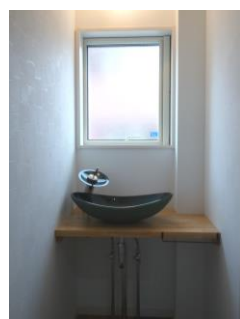

外観は、屋根と外壁を統一したモスグリーンのガルバリウム鋼板を使用しました。正面には玄関ドアと同色のサイディングを一部張りアクセントを付け、シンプルモダンに仕上がりました。

2階は勾配天井になっていて、全ての部屋にロフトを設けました。お子さんが大きくなれば勉強や趣味の個人スペースとして、または寝室としても使えます。普段使わない物や季節物の大容量の収納にも適しています。

開口部やニッチをR型に仕上げ丸みのある温かな雰囲気になりました